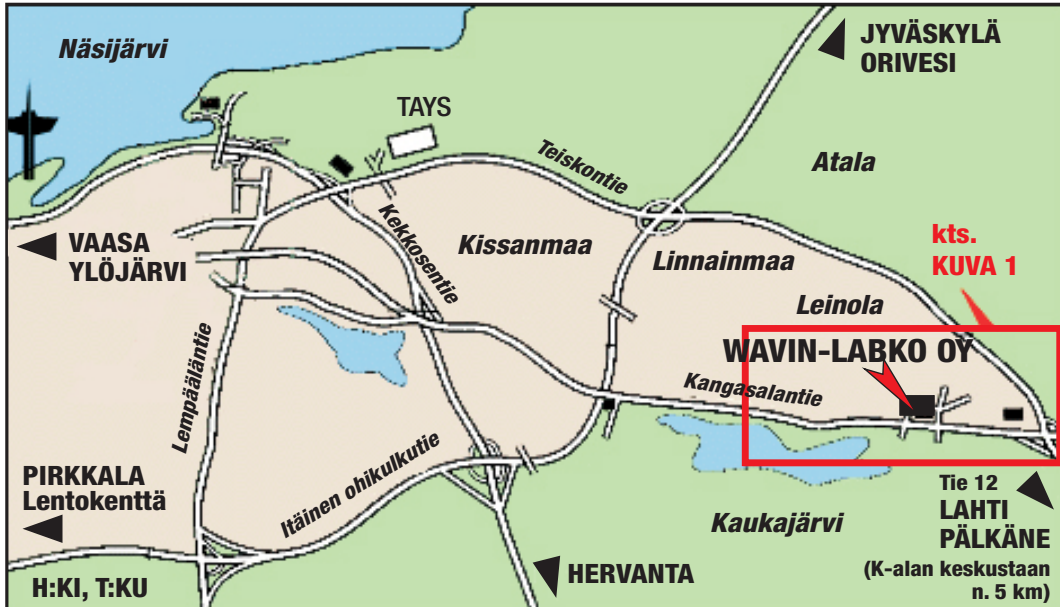

Ajo-ohjeet

Wavin-Labko Oy
Labkotie 1, 36240 Kangasala
Puh. 020 1285 200

1. Liikennevaloristeys (Vatialan teollisuusalue / Ilkko)
2. Eritasoliittymä, liikennevalot
3. Liikennevalot (Prisma)