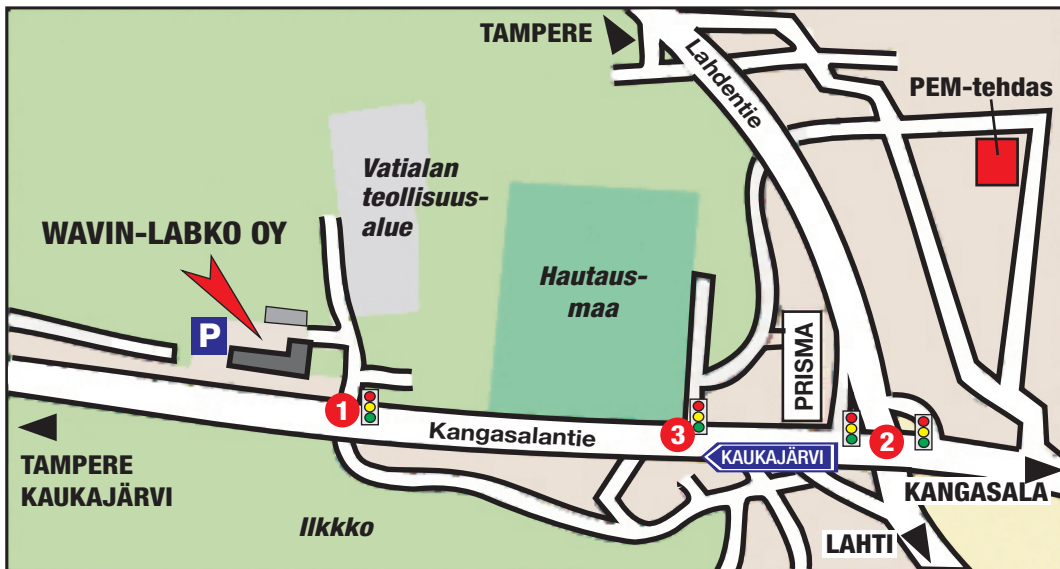

Ajo-ohjeet

Wavin-Labko Oy
Labkotie 1, 36240 Kangasala
Puh. 020 1285 200

1. Liikennevaloristeys (Vatialan teollisuusalue / Ilkko)
2. Eritasoliittymä, liikennevalot
3. Liikennevalot (Prisma)